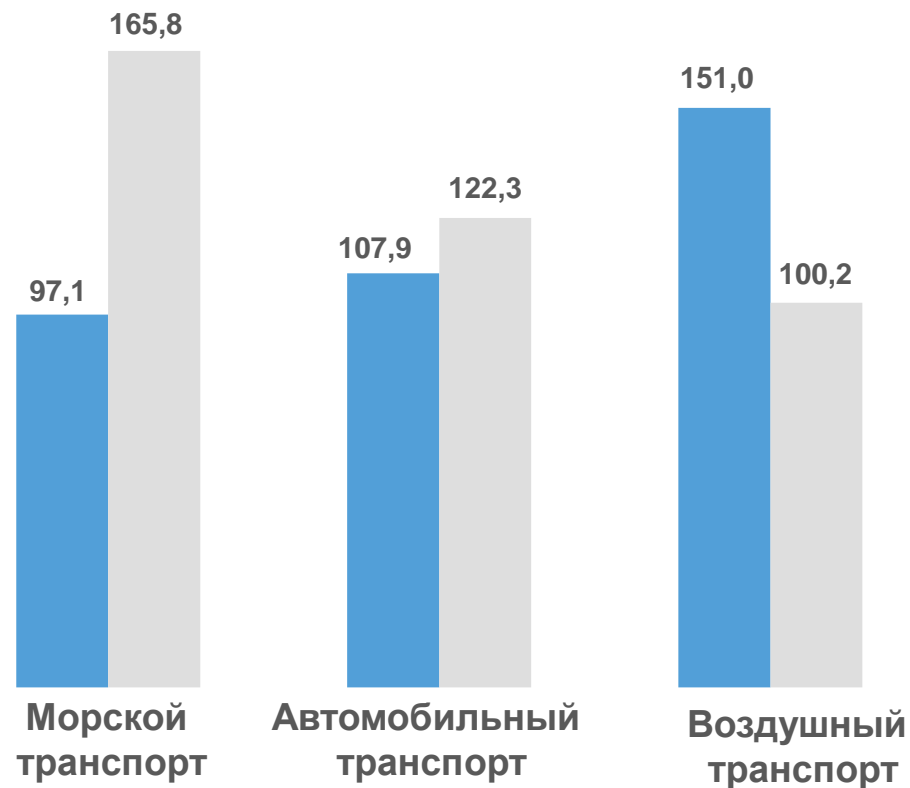

■ 2022 ■ 2023